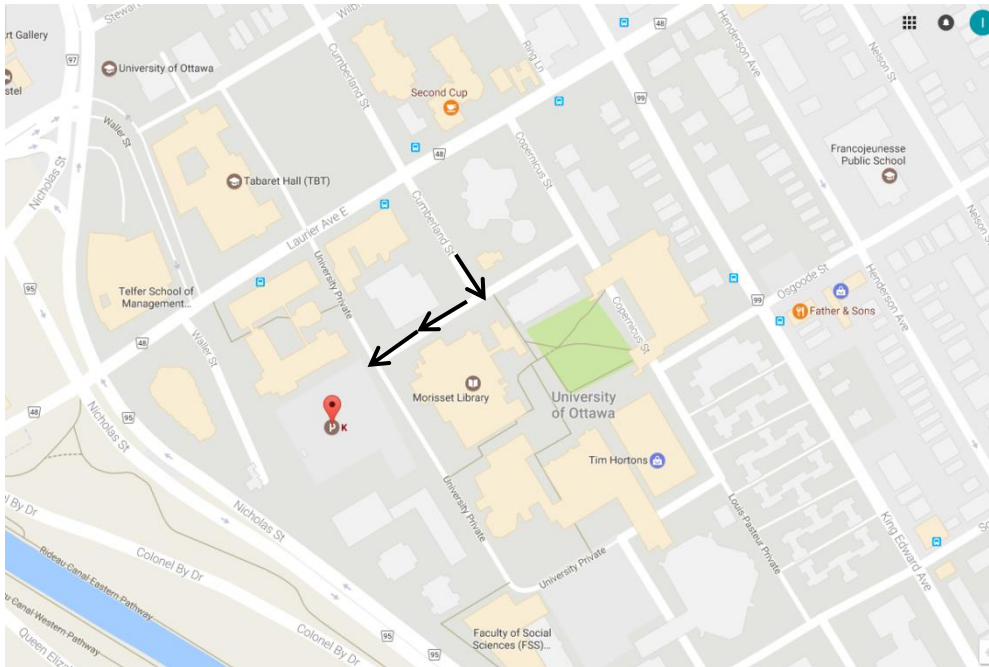

Directions pour se rendre à nos laboratoires de psychologie à l'Université d'Ottawa

Directions pour se rendre en voiture

SVP nous indiquer quel sera la couleur et le type de véhicule dans lequel vous allez arriver. Notre stationnement se situe au Stationnement K à l'Université d'Ottawa (près du «Bac à Frite» situé à 56 University Private Ottawa ON K1N 6N5).

- ❖ De l'avenue Laurier, tournez au sud sur la rue Cumberland
- ❖ À l'arrêt, tournez à droite sur University Private
- ❖ Continuez tout droit et entrez dans le stationnement K
- ❖ L'expérimentateur vous attendra à la station de paye du stationnement pour vous indiquez où vous pouvez vous stationner (Notez : Le stationnement sera gratuit)

Directions pour se rendre à pied/en autobus

L'expérimentateur vous attendra dans le hall d'entrée du bâtiment de la faculté des sciences sociales (FSS) situé au 120 University Pvt.

Directions de la station Laurier

De la station Laurier, marchez vers l'est sur Laurier (en direction du campus). Proche du bâtiment Tabaret, il y a des feu de circulation. Ces lumières indiquent l'entrée de l'Université Pvt, un chemin pour piéton qui passe à travers le campus. Marchez tout droit jusqu'au bout de ce chemin et vous trouverez le bâtiment en vitre FSS.